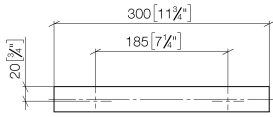

**Maniglia d'appoggio - Dark Chrome**

MEM

83 030 780

- interasse 185 mm
- larghezza 300mm
- altezza 35 mm
- sporgenza 65 mm

Compatibile con: MEM, CYO

|   |                                      |               |
|---|--------------------------------------|---------------|
|  | Dark Chrome                          | 83 030 780-19 |
|  | Cromato                              | 83 030 780-00 |
|  | Platinato<br>spazzolato              | 83 030 780-06 |
|  | Platinato                            | 83 030 780-08 |
|  | Ottone spazzolato<br>(Oro 23k)       | 83 030 780-28 |
|  | Champagne<br>spazzolato (Oro<br>22k) | 83 030 780-46 |
|  | Champagne (Oro<br>22k)               | 83 030 780-47 |
|  | Dark Platinum<br>spazzolato          | 83 030 780-99 |

83 030 780

mm [inches]

83 030 780

Parts for other  
finishes can be found  
here: Cromato