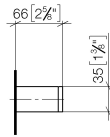

**Maniglia d'appoggio - Dark Chrome**

MEM

83 030 780

- interasse 185 mm
- larghezza 300mm
- altezza 35 mm
- sporgenza 65 mm

Compatibile con: MEM, CYO

|   |                                      |               |
|---|--------------------------------------|---------------|
|  | Dark Chrome                          | 83 030 780-19 |
|  | Cromato                              | 83 030 780-00 |
|  | Platinato<br>spazzolato              | 83 030 780-06 |
|  | Platinato                            | 83 030 780-08 |
|  | Ottone spazzolato<br>(Oro 23k)       | 83 030 780-28 |
|  | Champagne<br>spazzolato (Oro<br>22k) | 83 030 780-46 |
|  | Champagne (Oro<br>22k)               | 83 030 780-47 |
|  | Dark Platinum<br>spazzolato          | 83 030 780-99 |

83 030 780

mm [inches]

83 030 780

Parts for other  
finishes can be found  
here: Cromato